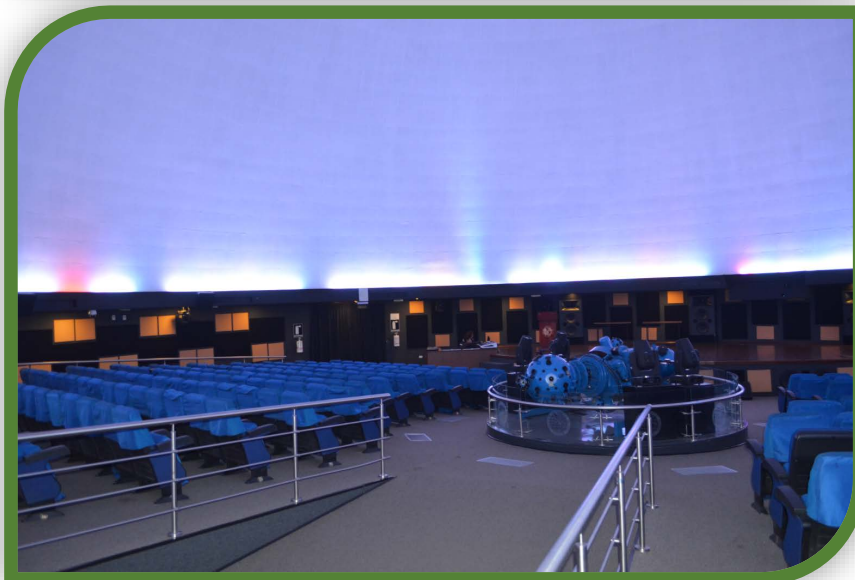

52.822 ASISTENTES A LAS ACTIVIDADES CIENTÍFICAS, EDUCATIVAS Y CULTURALES

527 Proyecciones de Programas Audiovisuales de Astronomía y Ciencias de la Tierra.

Productos desarrollados:

11 Charlas de astronomía generados por CCPVM (Centro Cultural Pedro Vicente Maldonado):

4 Nuevos programas de astronomía incorporados a las funciones permanentes :

- **El Caliente y Energético Universo**
- **Fantasma del Universo**
- **De la Tierra al Universo**
- **Arqueoastronomía Maya**