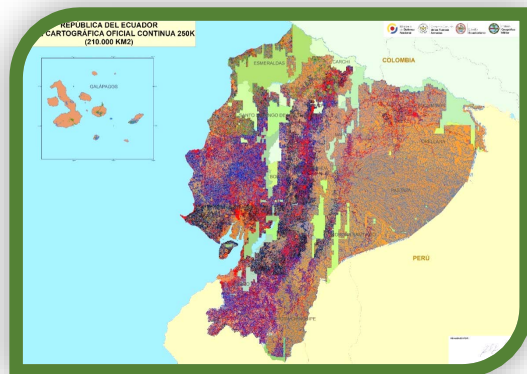

INSTITUTO
GEOGRÁFICO
MILITAR

Fiscalización de cartografía base con fin catastral a Esc. 1:1.000, de 39 proyectos.

MINISTERIO DE
DEFENSA
NACIONAL

INSTITUTO
GEOGRÁFICO
MILITAR

GESTIÓN GEOGRÁFICA

MINISTERIO DE
DEFENSA
NACIONAL

INSTITUTO
GEOGRÁFICO
MILITAR

- **Elaboración del Atlas Turístico del Ecuador, denominado Cuatro Mundos por Descubrir.**
- **Diseño y Diagramación de la actualización de los mapas oficiales del País Escala 1: 500.000 y 1:1'000.000.**
- **Elaboración Atlas de Capitales del Ecuador- Una Mirada desde el Espacio.**
- **Asistencias técnicas en manejo de Geoinformación e IDE a instituciones públicas; MAE Tungurahua, MIES, CONAGE.**
- **Elaboración de la cuarta edición del Plano de Quito actualizado incluyendo la zona de los valles.**